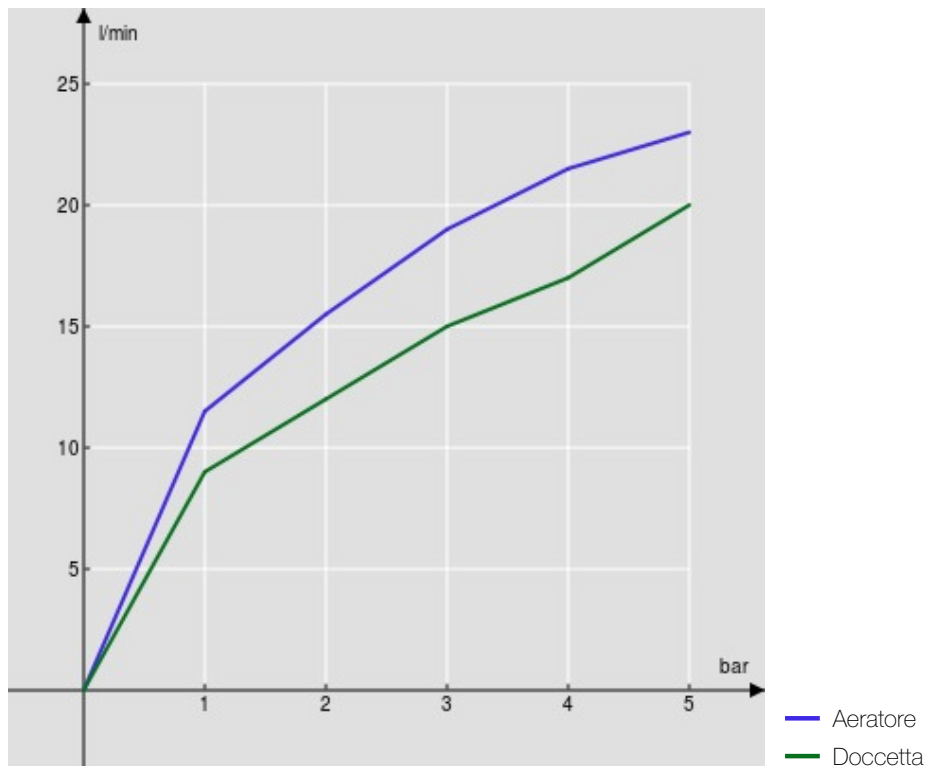

SPECIFICHE

Parte esterna monocomando a 2 vie

Chrome

Aeratore anticalcare M 28 x 1

Deviatore con ritorno automatico

Supporto doccetta fisso

Doccetta monogetto e flessibile 150 cm

Limitatore di portata con freno al 50%

Imballo: 110,5 x 44 x 17,5 cm / 0,08509 m³ / 14 kg

CERTIFICAZIONI

DIAGRAMMA DI PORTATA: ACQUA CALDA/FREDDA

DIAGRAMMA DI PORTATA: ACQUA MISCELATA