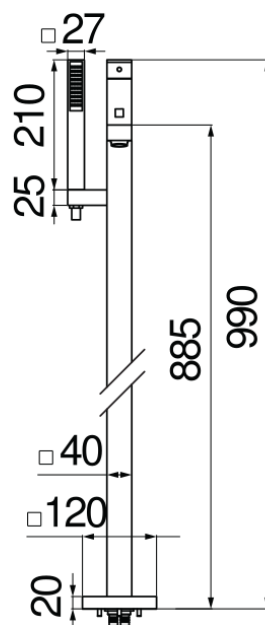

SPECIFICHE

Parte esterna monocomando a 2 vie

Chrome

Aeratore anticalcare M 28 x 1

Deviatore con ritorno automatico

Supporto doccetta fisso

Doccetta monogetto e flessibile 150 cm

Limitatore di portata con freno al 50%

Imballo: 110,5 x 44 x 17,5 cm / 0,08509 m³ / 14 kg

CERTIFICAZIONI

DIAGRAMMA DI PORTATA: ACQUA CALDA/FREDDA

DIAGRAMMA DI PORTATA: ACQUA MISCELATA