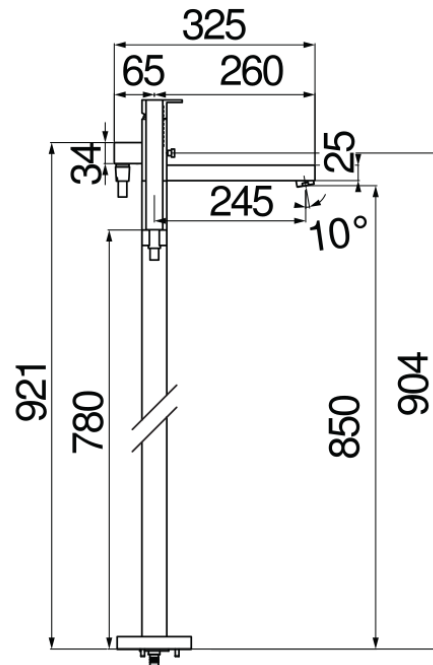

SPECIFICHE

Parte esterna monocomando a 2 vie

Chrome

Aeratore anticalcare M 28 x 1

Deviatore con ritorno automatico

Supporto doccetta fisso

Doccetta monogetto e flessibile 150 cm

Limitatore di portata con freno al 50%

Imballo: 110,5 x 44 x 17,5 cm / 0,08509 m³ / 14 kg

CERTIFICAZIONI

DIAGRAMMA DI PORTATA: ACQUA CALDA/FREDDA

DIAGRAMMA DI PORTATA: ACQUA MISCELATA